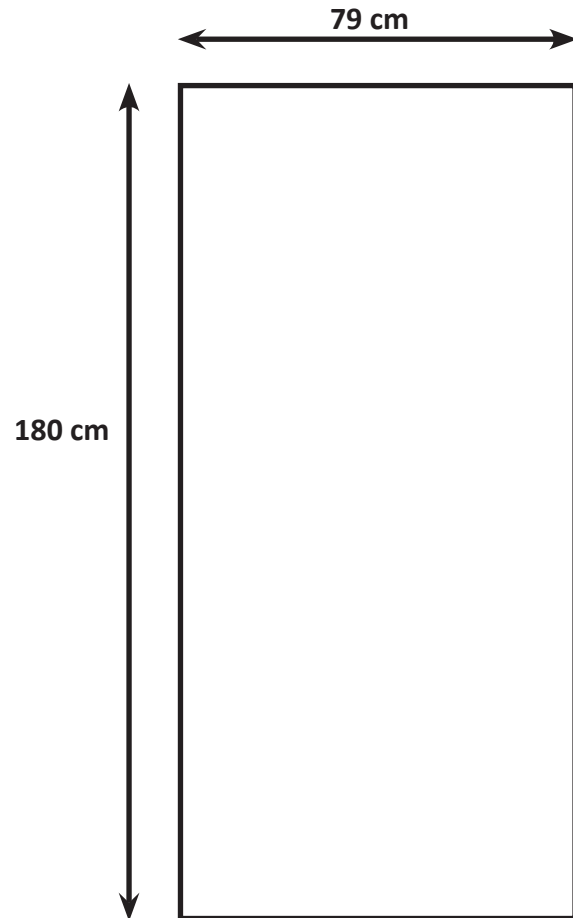

K6

K7

K6, K7
1 Kubus = 2 baches
1 Cube = 2 baches

K6, K7
1 Kubus = 2 baches
1 Cube = 2 baches