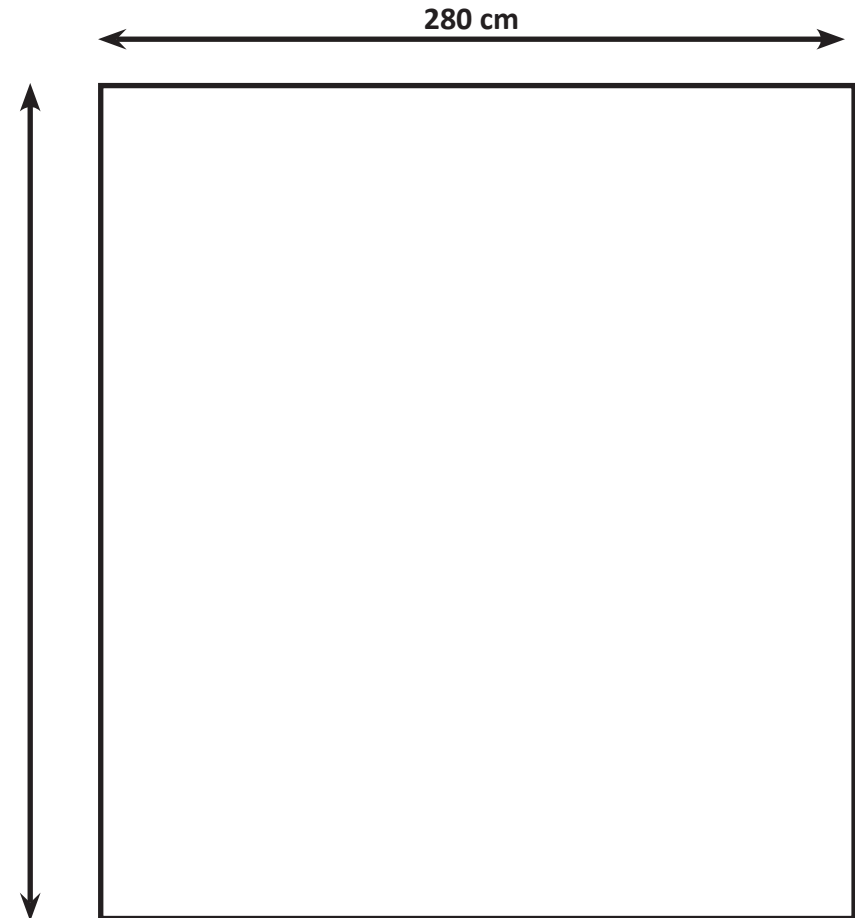

K6

K7

K6, K7
1 Kubus = 2 baches
1 Cube = 2 baches

K6, K7
1 Kubus = 2 baches
1 Cube = 2 baches