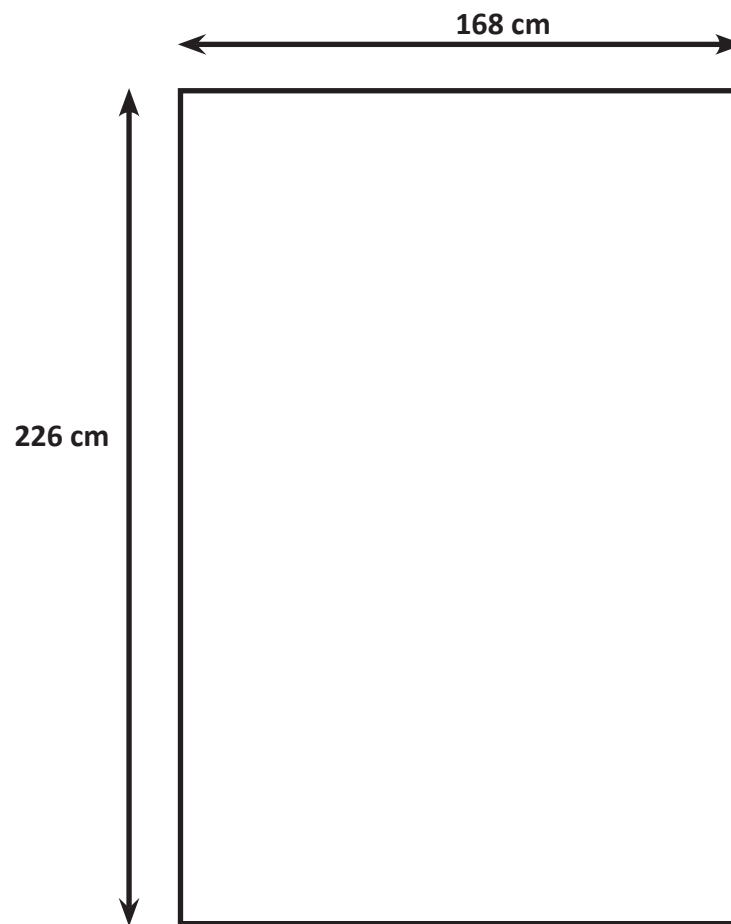

TOUR & TAXIS SIGNALISATIE / SIGNALISATION

TOUR & TAXIS SIGNALISATIE / SIGNALISATION

Kubus / Cube	Dimensies / Dimensions Baches
K1, K2, K3, K4, K5	4 X L 168 cm X H 226 cm
K6, K7	2 X L 79 cm X H 180 cm 2 X L 280 cm X H 180 cm

K1

K2

K3

K4

K5

K1, K2, K3, K4, K5

1 Kubus = 4 baches

1 Cube = 4 baches

Les cubes peuvent être déplacés sur demandes. Prix à convenir.

Si vous avez des questions, n'hésitez pas à nous contacter:

jean.vandamme@tour-taxis.com

02 420 60 69

Dimensions	Nombre	Prix*
168cm X 226cm	2	€ 400
	4	€ 600
	6	€ 720
	8	€ 800
	10	€ 960
79cm X 180cm	2	€ 600
280cm X 180cm	2	
79cm X 180cm	4	€ 1.000
280cm X 180cm	4	

* Les prix indiqués sont hors tva & hors frais de mise en page. Les prix sont livraison, placement et enlèvement inclus.		
Délai de livraison : 2 semaines		

Dimensies	Aantal	Prijs*
168cm X 226cm	2	€ 400
	4	€ 600
	6	€ 720
	8	€ 800
	10	€ 960
79cm X 180cm	2	€ 600
280cm X 180cm	2	
79cm X 180cm	4	€ 1.000
280cm X 180cm	4	