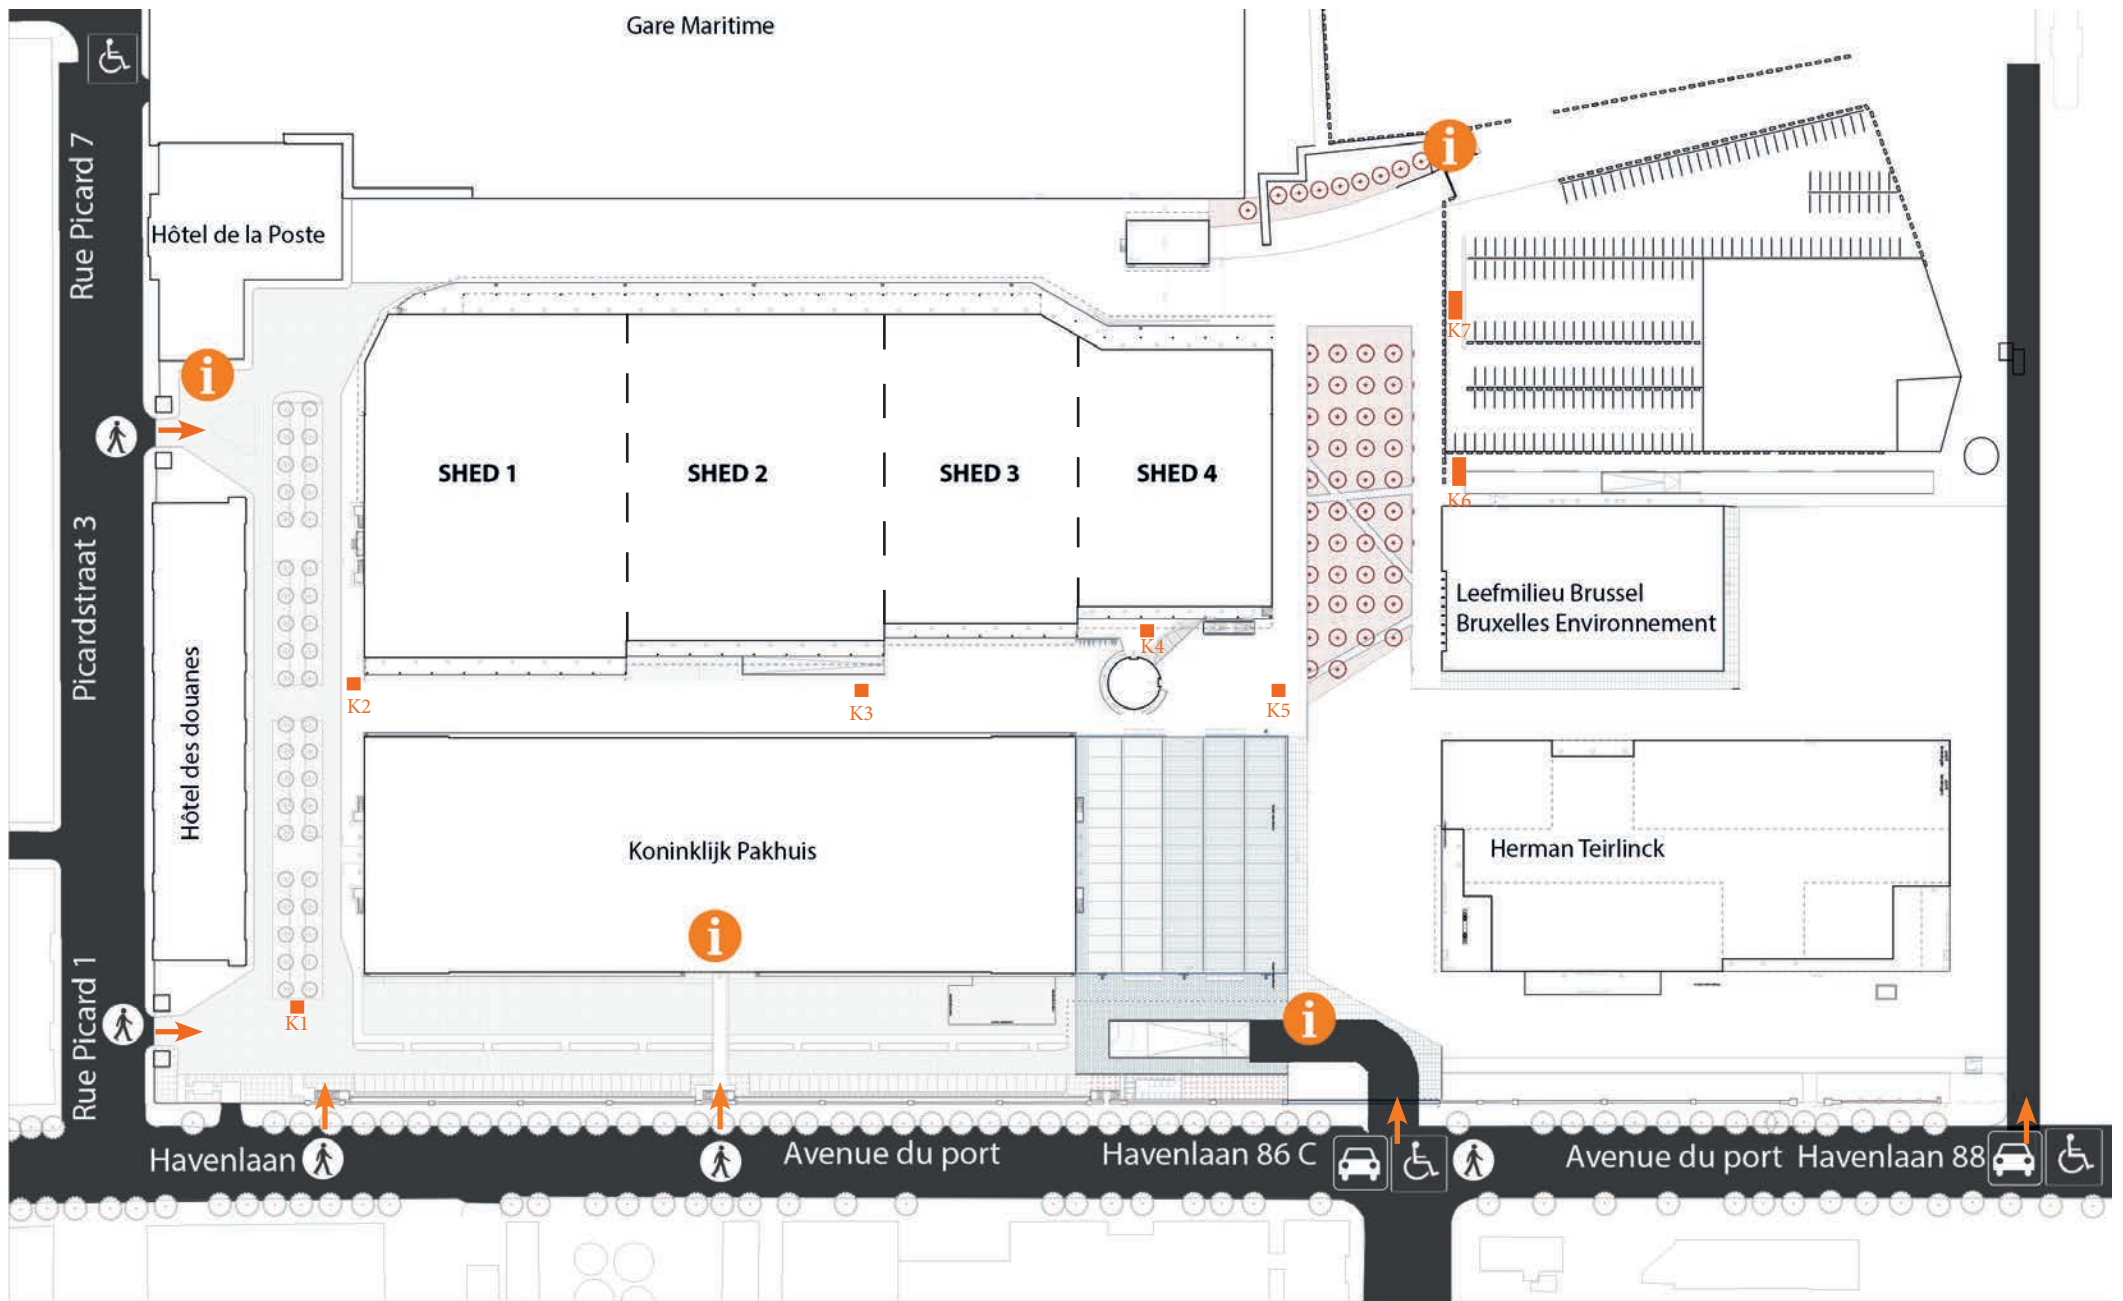

TOUR & TAXIS SIGNALISATIE / SIGNALISATION

TOUR & TAXIS SIGNALISATIE / SIGNALISATION

Kubus / Cube	Dimensies / Dimensions Baches
K1, K2, K3, K4, K5	4 X L 168 cm X H 226 cm
K6, K7	2 X L 79 cm X H 180 cm 2 X L 280 cm X H 180 cm

K1

K2

K3

K4

K5

K1, K2, K3, K4, K5

1 Kubus = 4 baches

1 Cube = 4 baches

Les cubes peuvent être déplacés sur demandes. Prix à convenir.

Si vous avez des questions, n'hésitez pas à nous contacter:

jean.vandamme@tour-taxis.com

02 420 60 69

Dimensions	Nombre	Prix*
168cm X 226cm	2	€ 400
	4	€ 600
	6	€ 720
	8	€ 800
	10	€ 960
79cm X 180cm	2	€ 600
280cm X 180cm	2	
79cm X 180cm	4	€ 1.000
280cm X 180cm	4	

* Les prix indiqués sont hors tva & hors frais de mise en page. Les prix sont livraison, placement et enlèvement inclus.		
Délai de livraison : 2 semaines		

Dimensies	Aantal	Prijs*
168cm X 226cm	2	€ 400
	4	€ 600
	6	€ 720
	8	€ 800
	10	€ 960
79cm X 180cm	2	€ 600
280cm X 180cm	2	
79cm X 180cm	4	€ 1.000
280cm X 180cm	4	